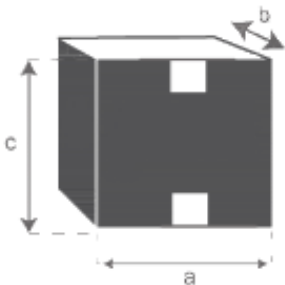

Fauteuil en chêne rouge massif et tissu bouclette écru

MALO

Référence : FAU0003

A = 77,5 cm
B = 76 cm
C = 75,5 cm
D = 44,5 cm
E = 51 cm
F = 54 cm

a = 80 cm
b = 76 cm
c = 76 cm