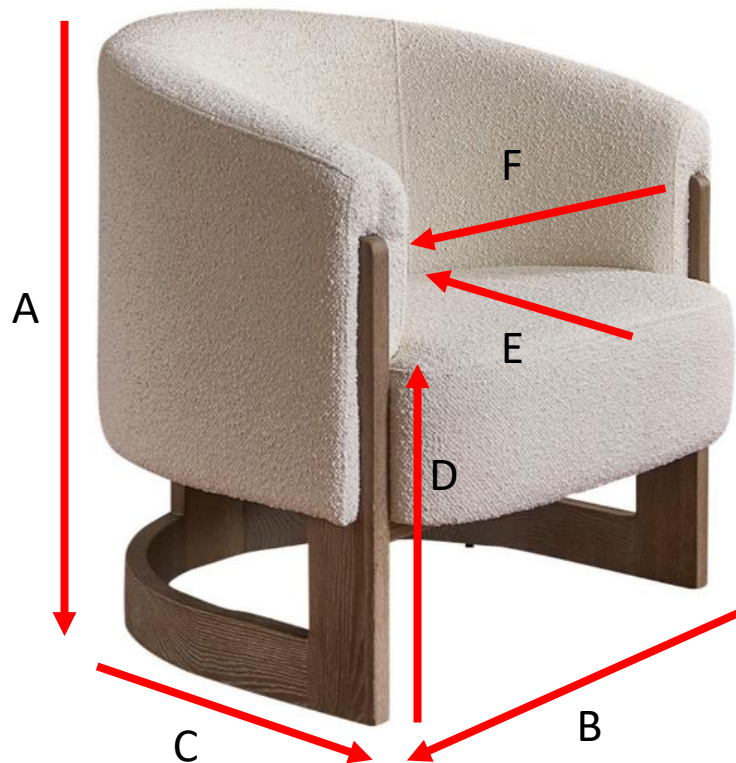

Fauteuil en chêne rouge massif et tissu bouclette écru

MALO

Référence : FAU0003

A = 77,5 cm
B = 76 cm
C = 75,5 cm
D = 44,5 cm
E = 51 cm
F = 54 cm

a = 80 cm
b = 76 cm
c = 76 cm