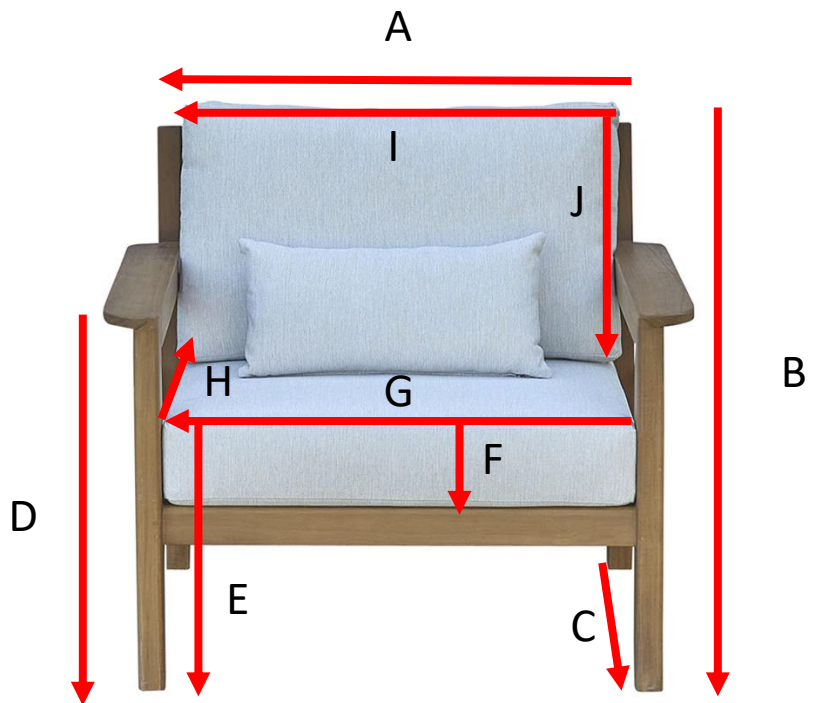

BERAH GETAH

Reference : FDJ0003

- A = 87 cm
- B = 75 cm
- C = 75 cm
- D = 54 cm
- E = 40 cm
- F = 12 cm
- G = 69 cm
- H = 65 cm
- I = 69 cm
- J = 42 cm

- a = 205 cm
- b = 105 cm
- c = 20 cm