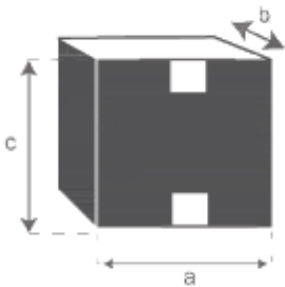

BERAH GETAH

Reference : FDJ0003

- A = 87 cm
- B = 75 cm
- C = 75 cm
- D = 54 cm
- E = 40 cm
- F = 12 cm
- G = 69 cm
- H = 65 cm
- I = 69 cm
- J = 42 cm

- a = 205 cm
- b = 105 cm
- c = 20 cm